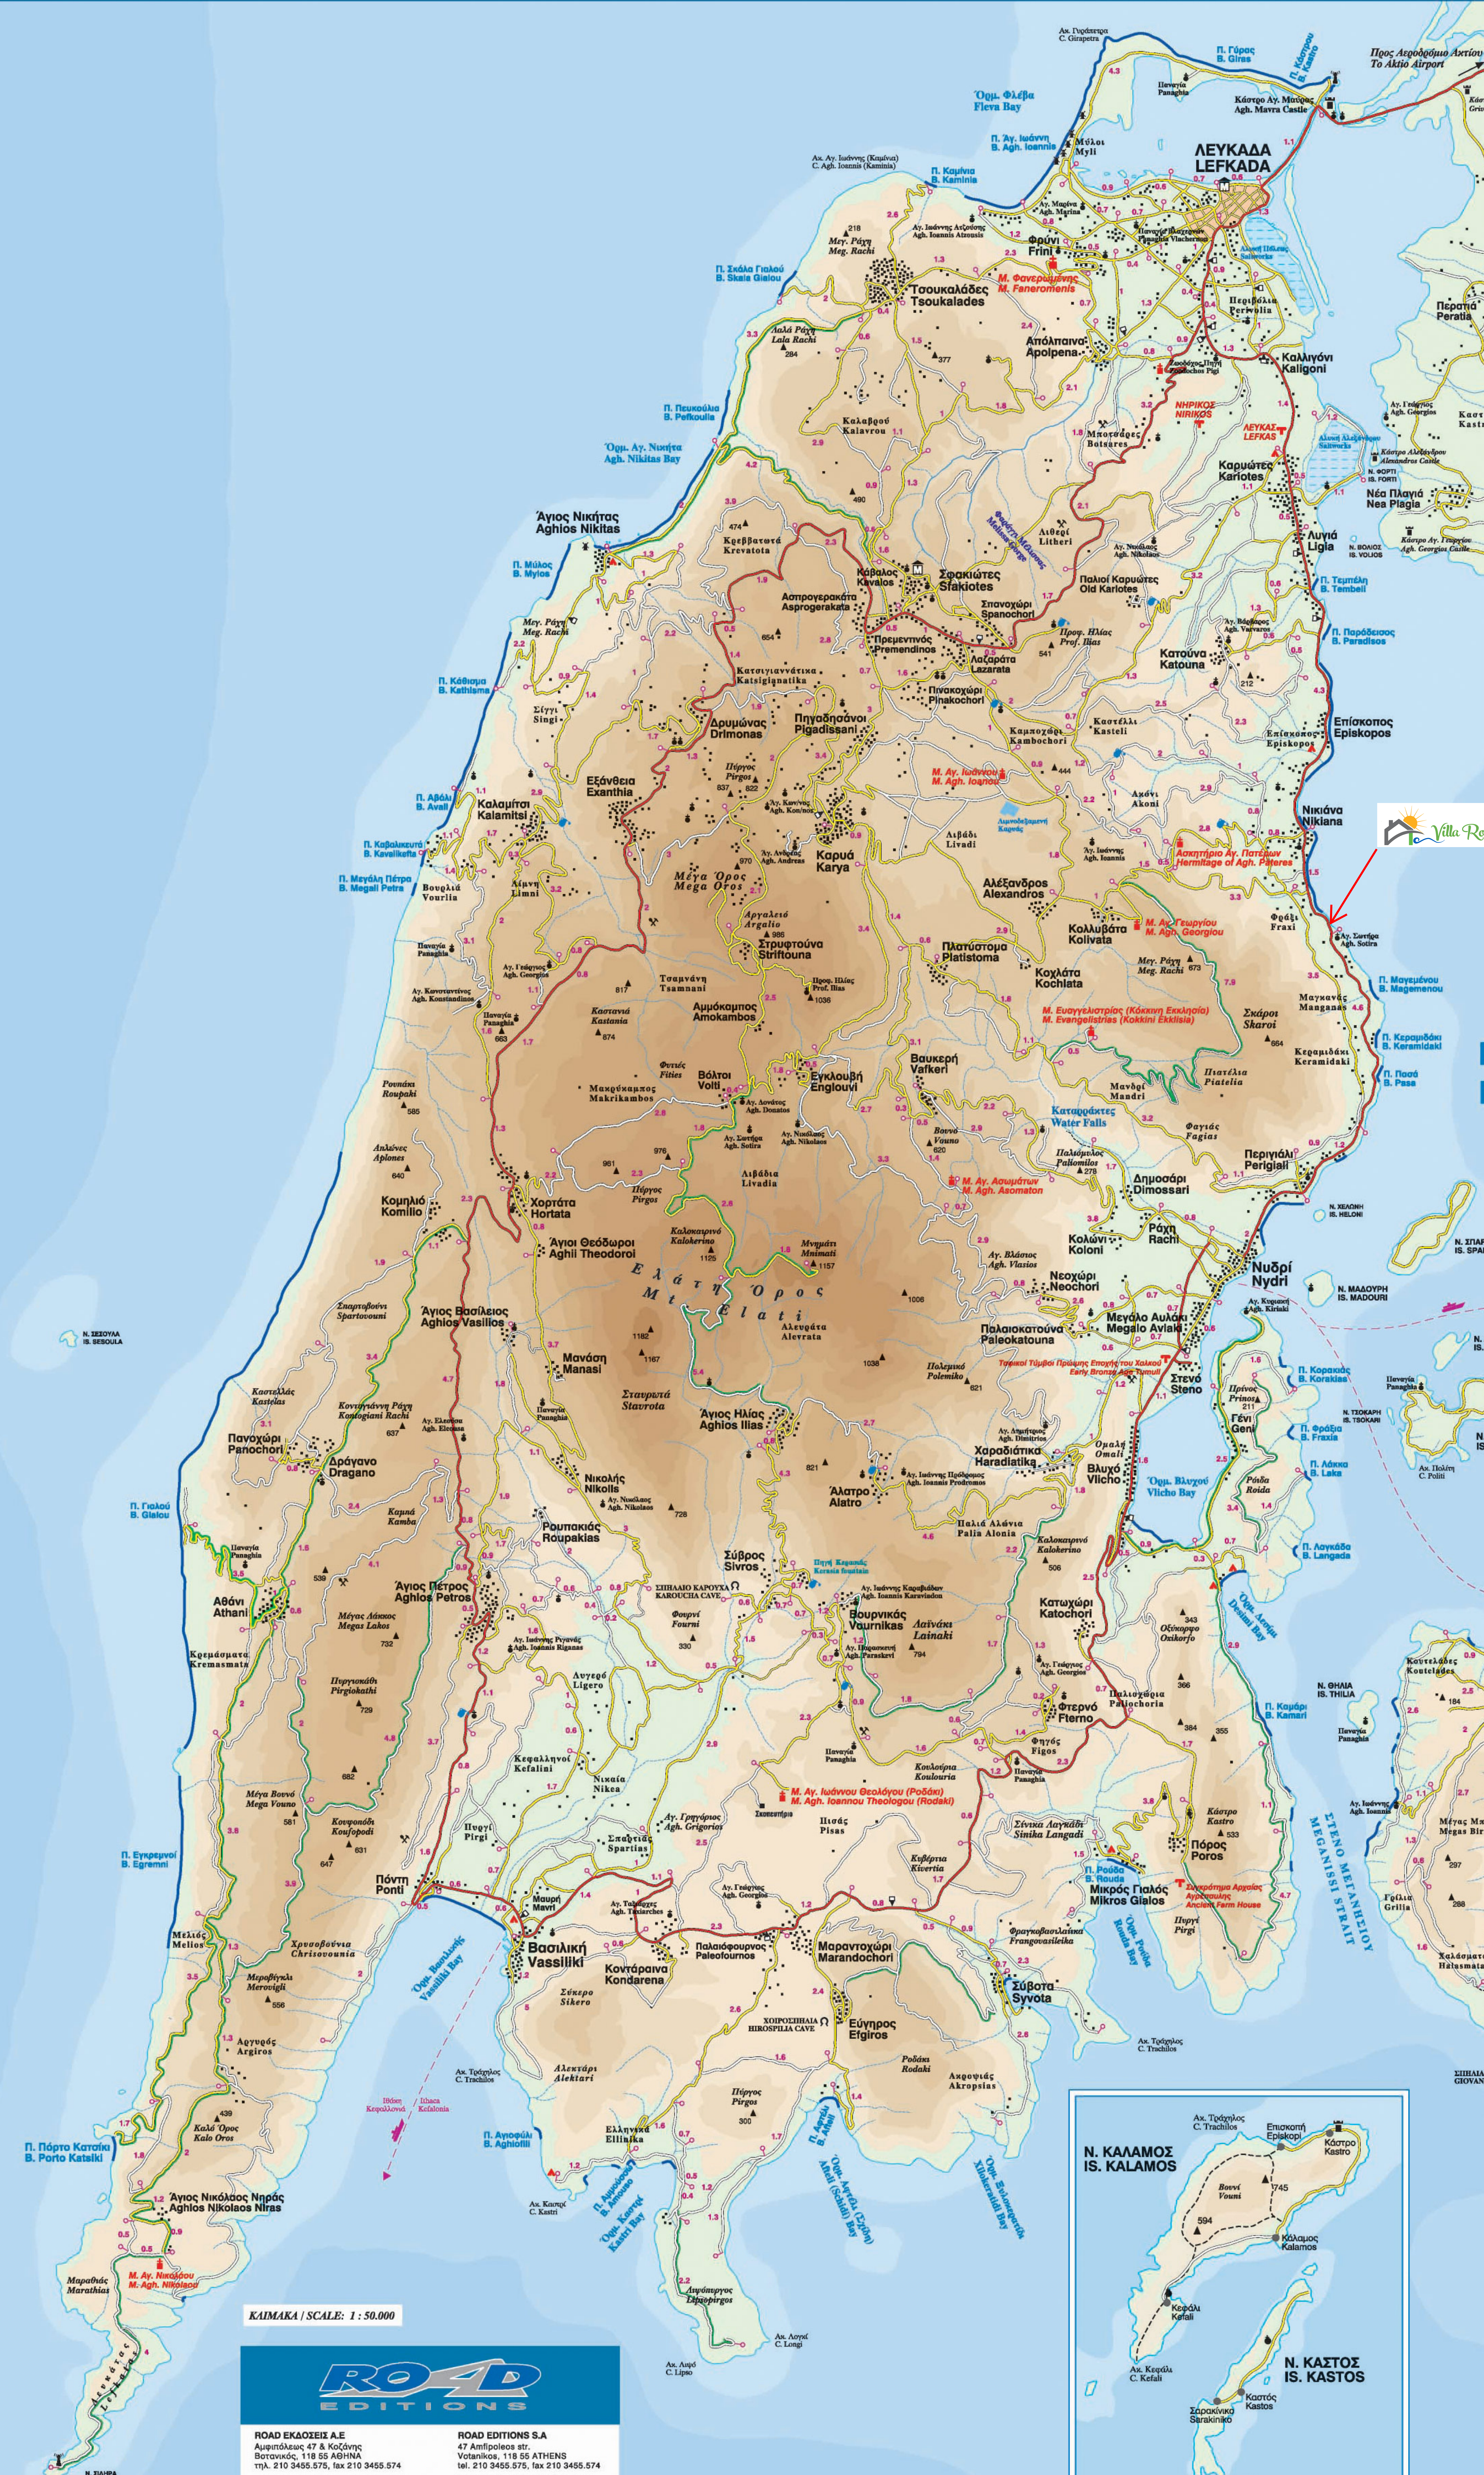

ΚΑΙΜΑΚΑ / SCALE: 1:140,000

ΚΑΙΜΑΚΑ / SCALE: 1:50,000

	Κεντρικός οδοδρόμος Asphaltierte Hauptstraße Major surfaced road Strada asfaltata principale Route départementale		Αρχαιολογικός χώρος Archaeologische Stätte Archaeological site Località archeologica Site archéologique
	Ασφαλτοδρόμος Asphaltierte Straße Surfaced road Strada asfaltata Route régionale		Κάμπινγκ Campingplatz Camping Campingplatz Terrain de camping
	Βατός χαμητόδρομος Belastbarer Fußweg Unsurfaced road of good quality Strada in buone condizioni Chemin carrossable		Σπήλαιο Höhle Cave Grotte
	Μονοπάτι Fußweg Footpath Sentiero Sentier piéton		Ανεμόμυλος Windmühle Moulin à vent Moulin à vent
	Χιλιμετρική απόσταση Einführung in Km Distance in km Distanza chilometrica Distances en Km		Πηγή / Πόσιμο νερό Quelle / Trinkwasser Spring / Potable water Sorgente / Acqua potabile Fontaine / Eau potable
	Γραμική διαδρομή Malerische Strecke Scenic route Itinerario pittoresco Panoramatische cesta		Πύργος, Κάστρο Burg, Festung Tower, Castle Castello, Fortezza Château, fort
	Λιμάνι Hafen Port Porto		Φάρος Leuchtturm Lighthouse Faro Phare
	Αεροδρόμιο Flughafen Airport Aeroporto Aéroport		Κορυφή βουνού Berggipfel Mountain peak Vetta Sommet
	Βενζινοστάσιο Tankstelle Fuel station Distributore di benzina Station de gaz		Μεταλλείο Bergwerk Mine Miniera Mine
	Εκκλησία Kirche Country church Chiesa di campagna Chapelle		Παρόδια Strand Beach Spiaggia Plage
	Μοναστήρι Kloster Monastery Monastère Monastère		Κατοικήσιμη περιοχή Bewohnte Gegend Inhabited area Zona abitata
	Μουσείο Museum Museum Musée		

N. ΛΕΥΚΑΔΑ IS. LEFKADA